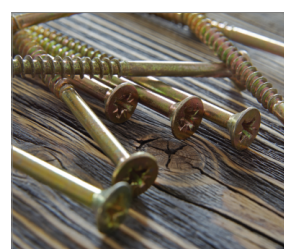

## RT-BIT-ADAP/2M Держатель бит с 2 магнитами

Адаптер для бит с 2 магнитами лучше удерживает шурупы во время монтажа на различных основаниях

#### Свойства и преимущества

- Кольцо и резьба адаптера позволяют плотно ввинчивать шурупы до заданной глубины
- [Russian]: Powerful internal magnet properly holds the tip and the screw while screwdriving
- Дополнительный магнит на кольце позволяет легко ввинчивать шурупы в труднодоступных местах и не предотвращает быстрый износ бита.
- [Russian]: 1/4" (6.35mm) grip allows using most screwdrivers and cordless drills on the market

#### Применение

- Лучшее крепление шурупов при монтаже на различных основаниях