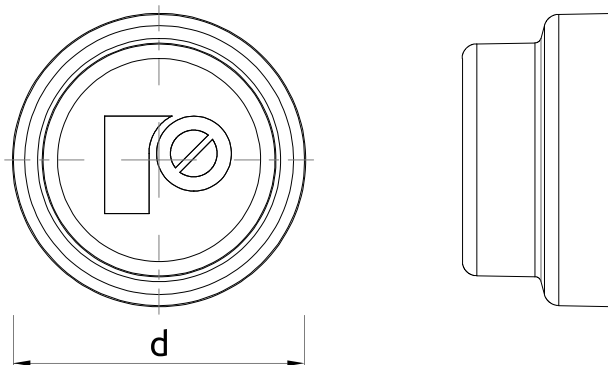

## Информация о продукте

Размер	Изделие	Болт		Диаметр	Цвет RAL
		Размер головки			
		Sw	d		
[mm]					
19,6	R-FF1-CAP-1001	13	19.6	1001	
	R-FF1-CAP-6020	13	19.6	6020	
	R-FF1-CAP-7024	13	19.6	7024	
	R-FF1-CAP-7035	13	19.6	7035	
	R-FF1-CAP-7043	13	19.6	7043	
	R-FF1-CAP-8017	13	19.6	8017	
	R-FF1-CAP-9002	13	19.6	9002	
	R-FF1-CAP-9005	13	19.6	9005	
	R-FF1-CAP-9016	13	19.6	9016	